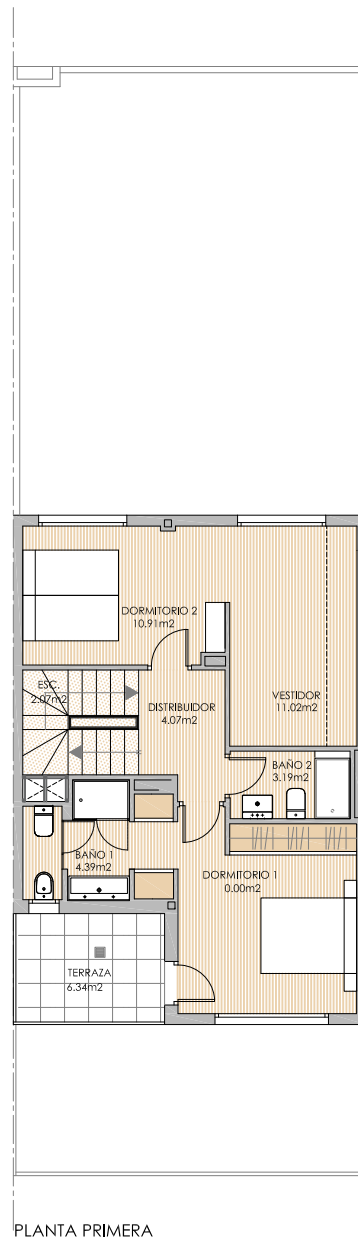

PLANTA BAJA

PLANTA PRIMERA

PLANTA CUBIERTA

Cuadro de superficies	
Superficie Construida	229.52 m ²
Sup. privada jardín trasero (aprox.)	46.71 m ²
Sup. patio delantero descub. (aprox.)	6.07 m ²

Comercializa: