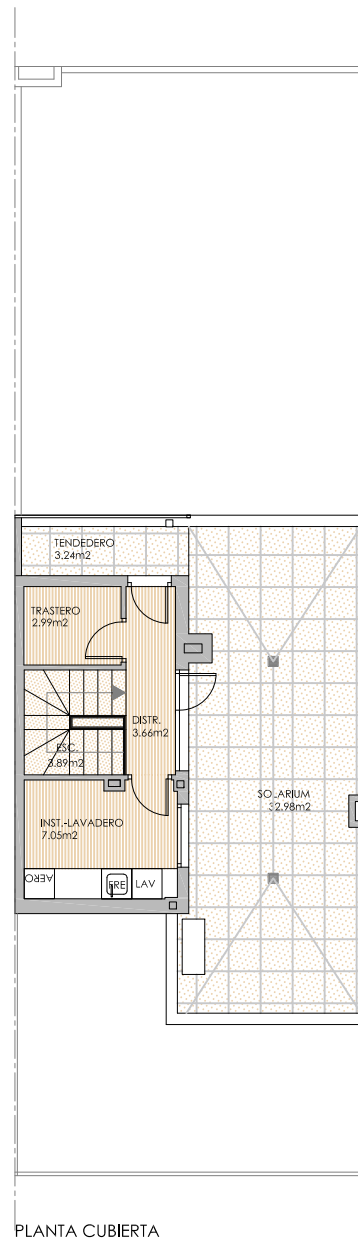

PLANTA BAJA

PLANTA PRIMERA

PLANTA CUBIERTA

Cuadro de superficies	
Superficie Construida	229.52 m ²
Sup. privada jardín trasero (aprox.)	46.71 m ²
Sup. patio delantero descub. (aprox.)	6.07 m ²

Comercializa: